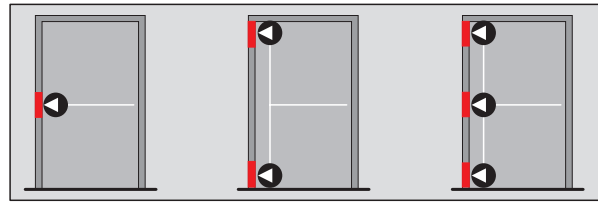

<b>CE</b>	<b>DORMA GmbH + Co. KG</b>		10
	DORMA Platz 1		
	58 256 Ennepetal/Germany		
	1121 - CPD-AAA030	3 7 6 A 1 4 2 2 B A	
EN 1125:2008		3 7 6 B 1 4 2 2 B A	
Dangerous substances: None			

<b>CE</b>	<b>DORMA GmbH + Co. KG</b>		10
	DORMA Platz 1		
	58 256 Ennepetal/Germany		
	1121 - CPD-AB8038	3 7 6 A 1 4 4 2 B A	
EN 179:2008		3 7 6 B 1 4 4 2 B A	
Dangerous substances: None			