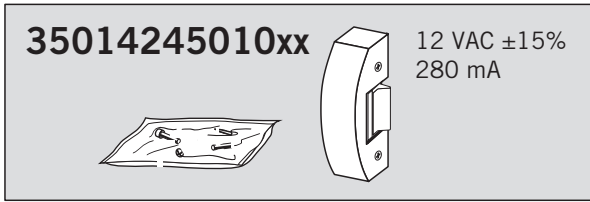

WN 057327 45532  
05/11

<b>CE</b>	<b>DORMA GmbH + Co. KG</b>		10
	DORMA Platz 1		
	58 256 Ennepetal/Germany		
	1121 - CPD-AAA029	3 7 6 A 1 4 2 2 A A	
EN 1125:2008		3 7 6 B 1 4 2 2 A A	
Dangerous substances: None			