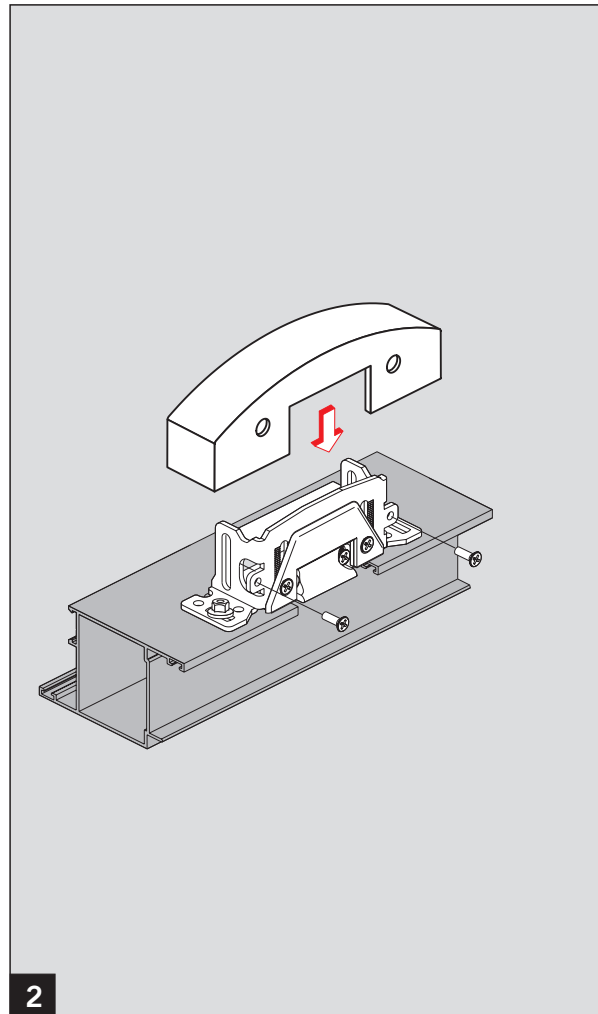

Änderungen vorbehalten
Subject to change without notice