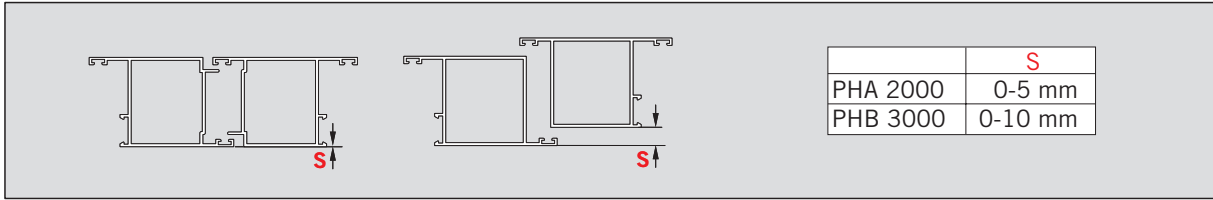

WN 057327 45532  
05/11

<b>CE</b>	<b>DORMA GmbH + Co. KG</b>		10
	DORMA Platz 1		
	58 256 Ennepetal/Germany		
	1121 - CPD-AAA029	3 7 6 A 1 4 2 2 A A	
EN 1125:2008		3 7 6 B 1 4 2 2 A A	
Dangerous substances: None			