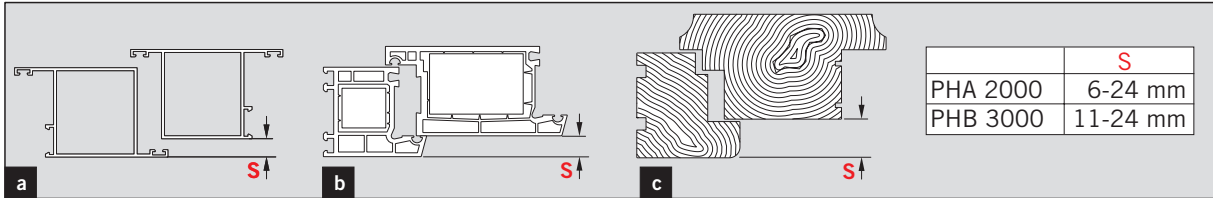

Änderungen vorbehalten
Subject to change without notice