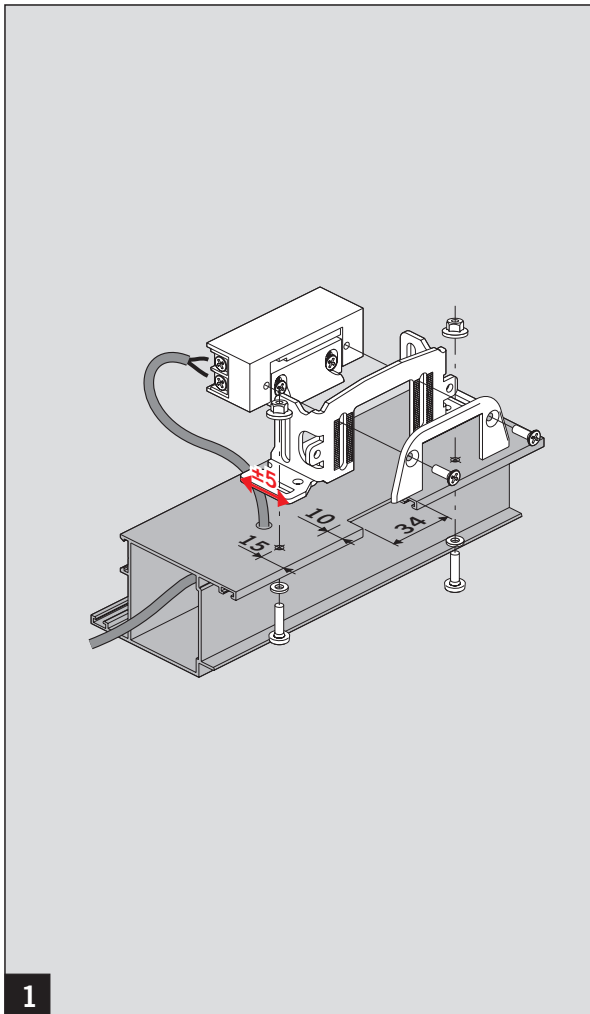

CE	DORMA GmbH + Co. KG		10
	DORMA Platz 1		
	58 256 Ennepetal/Germany		
	1121 - CPD-AB8038	3 7 6 A 1 4 4 2 B A	
EN 179:2008		3 7 6 B 1 4 4 2 B A	
Dangerous substances: None