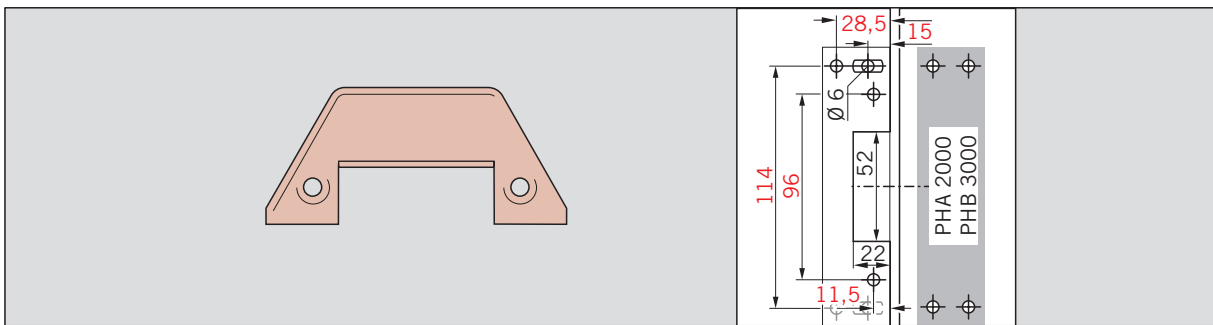

Änderungen vorbehalten
Subject to change without notice