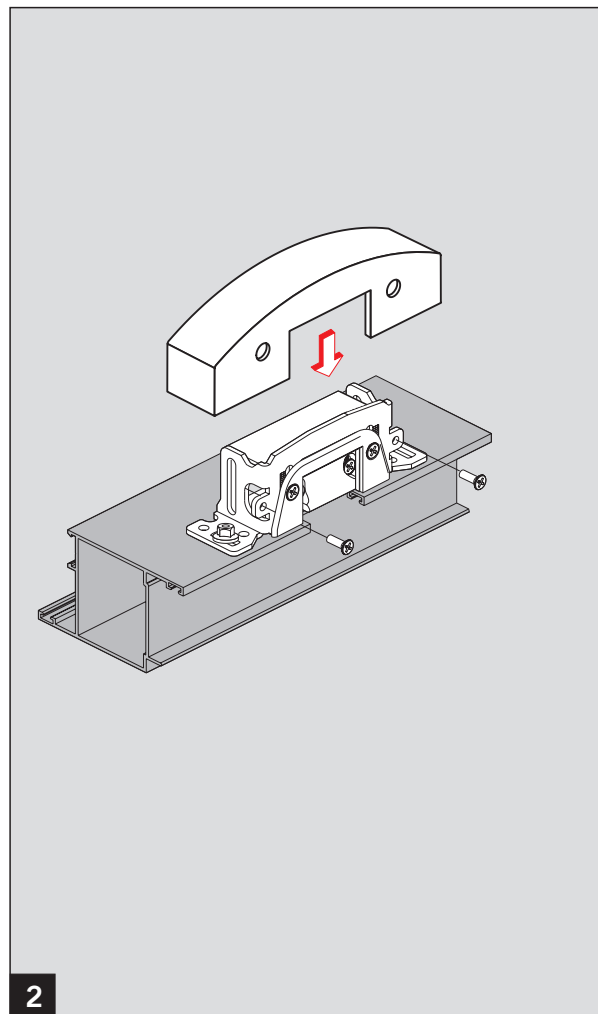

<b>CE</b>	<b>DORMA GmbH + Co. KG</b>		10
	DORMA Platz 1		
	58 256 Ennepetal/Germany		
	1121 - CPD-AAA030	3 7 6 A 1 4 2 2 B A	
EN 1125:2008		3 7 6 B 1 4 2 2 B A	
Dangerous substances: None			

<b>CE</b>	<b>DORMA GmbH + Co. KG</b>		10
	DORMA Platz 1		
	58 256 Ennepetal/Germany		
	1121 - CPD-AB8038	3 7 6 A 1 4 4 2 B A	
EN 179:2008		3 7 6 B 1 4 4 2 B A	
Dangerous substances: None			