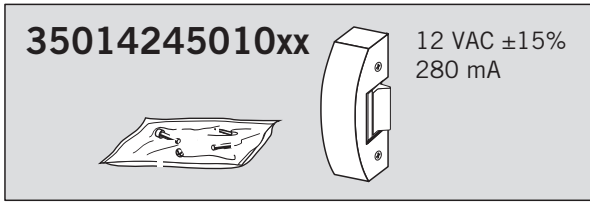

Änderungen vorbehalten
Subject to change without notice