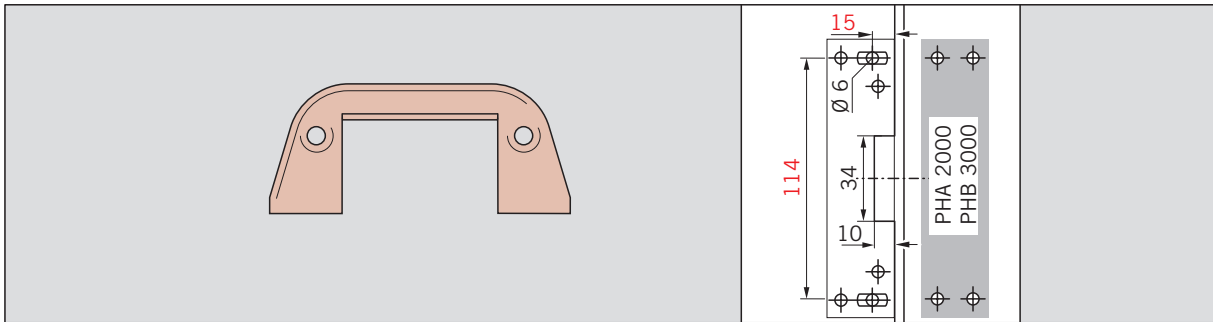

CE	DORMA GmbH + Co. KG		10
	DORMA Platz 1		
	58 256 Ennepetal/Germany		
	1121 - CPD-AAA030	3 7 6 A 1 4 2 2 B A	
EN 1125:2008		3 7 6 B 1 4 2 2 B A	
Dangerous substances: None